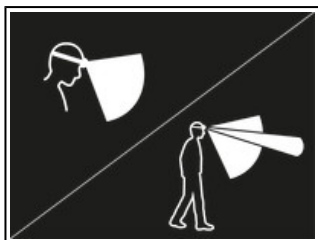

Univers	Professionnel
Type	Eclairage
Family	Nouvelles lampes frontales ultra-compactes et polyvalentes
Sous-famille	Nouvelles lampes frontales ultra-compactes et polyvalentes

Hybrid
CONCEPT®

ARIA 2R

Avec 600 lumens, la lampe compacte rechargeable ARIA 2R a été spécialement conçue pour les usages des professionnels de la maintenance et des métiers de l'artisanat. Robuste, elle résiste aux chocs et aux chutes. Elle est aussi étanche à l'eau et à la poussière, ce qui lui permet de s'adapter à de nombreuses conditions de travail. Facile d'utilisation, elle possède un seul bouton pour accéder à toutes les fonctionnalités de la lampe. Son faisceau large et homogène offre un éclairage de proximité confortable et son faisceau mixte permet de se déplacer facilement. Pratique, elle peut se porter sur la tête, autour du cou et sur tout type de casques, grâce aux fixations disponibles en accessoires. Livrée avec la batterie rechargeable CORE, ARIA 2R est aussi compatible avec trois piles, grâce à la construction HYBRID CONCEPT.

Compacte, la lampe frontale ARIA 2R se range facilement dans une boîte à outils.

Le faisceau large et homogène offre une vision confortable pour les travaux à portée de main et le faisceau mixte permet de se déplacer facilement.