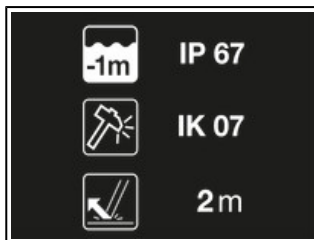

Étanche à la poussière et à l'eau (IP67), résistante aux chocs (IK07) et aux chutes jusqu'à 2 mètres, elle s'adapte aux conditions de travail des professionnels.

Construction HYBRID CONCEPT : livrée avec la batterie rechargeable CORE, ARIA 2R est aussi compatible avec avec trois piles. La lampe détecte automatiquement la source d'énergie et ajuste les performances d'éclairage.

Spécifications

- Puissance : 600 lumens (ANSI/PLATO FL 1)
- Type de faisceaux: large, mixte
- Poids: 95g
- Étanchéité: IP67
- Résistance aux chocs : IK07 (EN/IEC 62262)
- Résistance aux chutes : 2 mètres (ANSI/PLATO FL 1)
- Alimentation: batterie rechargeable CORE 1250 mAh (fournie)
- Temps de charge: 3h
- Compatibilité piles: alcalines, lithium ou rechargeables Ni-MH
- Certification(s): CE, UKCA