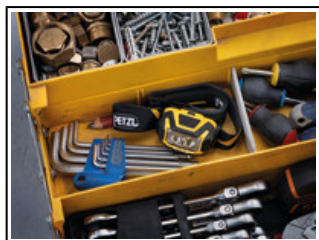

Univers	Professionnel
Type	Eclairage
Family	Nouvelles lampes frontales ultra-compactes et polyvalentes
Sous-famille	Nouvelles lampes frontales ultra-compactes et polyvalentes

Hybrid
CONCEPT®

ARIA 2R

Avec 600 lumens, la lampe compacte rechargeable ARIA 2R a été spécialement conçue pour les usages des professionnels de la maintenance et des métiers de l'artisanat. Robuste, elle résiste aux chocs et aux chutes. Elle est aussi étanche à l'eau et à la poussière, ce qui lui permet de s'adapter à de nombreuses conditions de travail. Facile d'utilisation, elle possède un seul bouton pour accéder à toutes les fonctionnalités de la lampe. Son faisceau large et homogène offre un éclairage de proximité confortable et son faisceau mixte permet de se déplacer facilement. Pratique, elle peut se porter sur la tête, autour du cou et sur tout type de casques, grâce aux fixations disponibles en accessoires. Livrée avec la batterie rechargeable CORE, ARIA 2R est aussi compatible avec trois piles, grâce à la construction HYBRID CONCEPT.