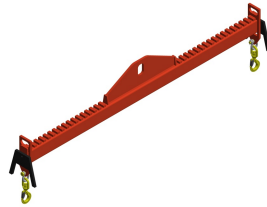

Poutres de levage

Tous les appareils sont livrés avec une attestation CE et un rapport SGS de mise en service. Voorzien van draaibare veiligheidshaken

TYPE	Capacité kg	Longueur mm	Réglable mm	Poids kg
-	6000-2000	2400-6000	2400-6000	265
-	10000-4000	2400-6000	2400-6000	535
-	8000-5000	2400-3500	2400-3500	255
-	12000-8000	2400-3500	2400-3500	320
-	5000-3000	2400-3500	2400-3500	175
BBH	2000	900x900	-	32
BBH2	2000	900x900	-	33
BBH3	2000	900x900 mm	-	38
EVE200	2000	2000	2000-720	44
EVE300	3000	3000	3000-1400	85
EVE400	4000	4000	4000-1900	135
EVE500	5000	5000	5000-2200	220
EVE200V	Pattes EVE200 protection anti-renversement (jeu)			
EVE300V	Pattes EVE300 protection anti-renversement (jeu)			
EVE400V	Pattes EVE400 protection anti-renversement (jeu)			
EVE500V	Pattes EVE500 protection anti-renversement (jeu)			
Andere afmetingen en capaciteiten mogelijk				