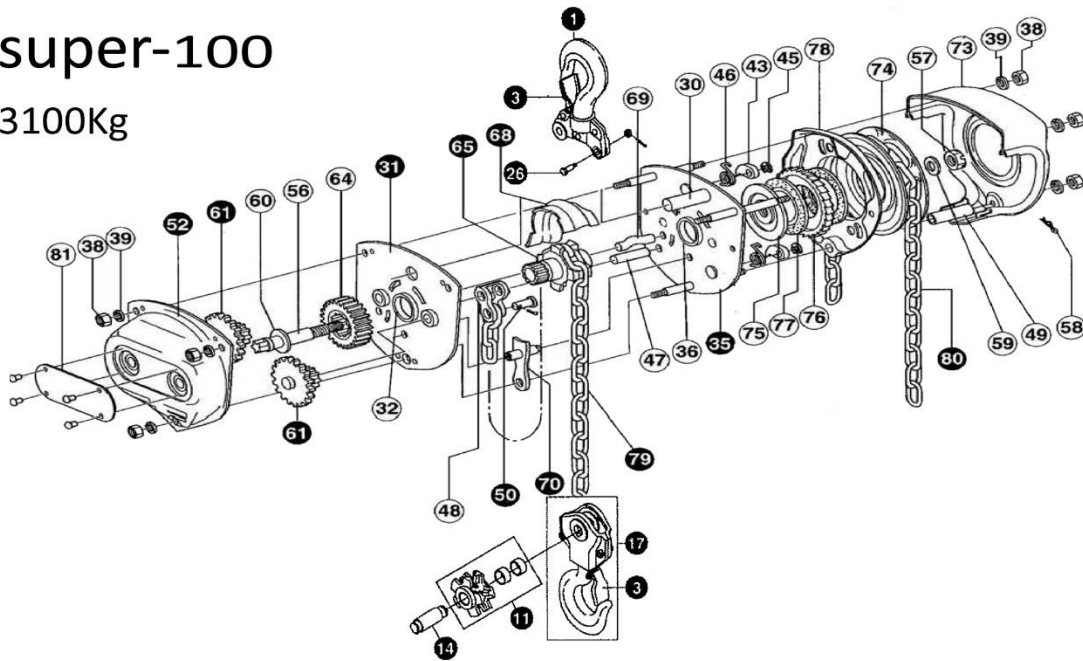

HOISTING & LIFTING

Work made easy.

super-100

3100Kg

ART.No	DESC.	POS
4306001	S100 3,1T 1/100 TOP HOOK ASS'Y	1
4306616	S100 3,1T 3/615 SAFETY LATCH ASS'Y [NEW]	3
4306636	S100 3,1T 11/135 IDLE SHEAVE	11
4306640	S100 3,1T 14/140 IDLE SHEAVE PIN ASS'Y	14
4306015	S100 3,1T 17/600 BOTTOM HOOK ASS'Y	17
4306604	S100 3,1T 26/604 CHAIN STOP PIN ASS'Y	26
4303105	S100 1,6T 30/105 TOP HOOK PIN	30
4303002	S100 1,6T 31/200 GEAR SIDE PLATE	31
4303411	S100 1,6T 32/411 LOAD BEARING	32
4303003	S100 1,6T 35/220 WHEEL SITE PLATE ASS'Y	35
4303205	S100 1,6T 38/206 GEAR COVER NUT	38
4303206	S100 1,6T 39/207 SPRING WASHER	39
4303510	S100 1,6T 43/510 PAWL	43
4303512	S100 1,6T 46/512 PAWL SPRING [DOUBLE]	46
4303221	S100 1,6T 47/221 ANCHOR PLATE PIN	47
4303225	S100 1,6T 48/225 ANCHOR PLATE	48
4303226	S100 1,6T 50/226 CHAIN STOP PIN ASS'Y	50
4303023	S100 1,6T 52/335 GEAR CASE ASS'Y	52
4303308	S100 1,6T 57/308 CASTLE NUT	57
4303312	S100 1,6T 58/312 CASTLE NUT PIN	58
4303508	S100 1,6T 59/508 CHECK WASHER	59
4303302	S100 1,6T 60/302 RING	60
4303024	S100 1,6T 61/315 2nd & 3rd GEAR ASS'Y	61
4303305	S100 1,6T 64/305 LOAD GEAR	64
4303007	S100 1,6T 65/401 LOAD SHEAVE	65
4303405	S100 1,6T 68A/415 CHAIN GUIDE	68
4303433	S100 1,6T 69/418 CHAIN GUIDE PIN	69
4303027	S100 1,6T 70/439 CHAIN STRIPPER ASSE	70
4303218	S100 1,6T 73/218 HAND WHEEL COVER	73
4303501	S100 1,6T 74/501 HAND CHAIN WHEEL	74
4303505	S100 1,6T 75/505 DISC HUB	75
4303506	S100 1,6T 76/506 RATCHET GEAR	76
4303507	S100 1,6T 77/507 FRICTION DISC [PAIR]	77
4303513	S100 1,6T 513 BRAKE COVER	78
4303301	S100 1,6T 301 PINION GEAR	301
4306608	S100 3,1T 608 DRUKLAGER	608
4306637	S100 3,1T 637 BEARING	637