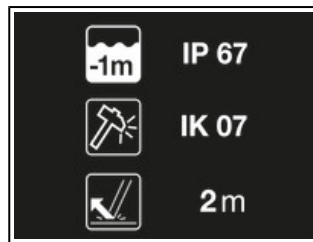

Compacte, la lampe frontale ARIA 1R se range facilement dans une boîte à outils.

Le faisceau large et homogène offre une vision confortable pour les travaux à portée de main.

Étanche à la poussière et à l'eau (IP67), résistante aux chocs (IK07) et aux chutes jusqu'à 2 mètres, elle s'adapte aux conditions de travail des professionnels.

Spécifications

- Poids: 94g
- Puissance : 450 lumens (ANSI/PLATO FL 1)
- Type de faisceaux: large
- Étanchéité: IP67
- Résistance aux chocs : IK07 (EN/IEC 62262)
- Résistance aux chutes : 2 mètres (ANSI/PLATO FL 1)
- Alimentation: batterie rechargeable CORE 1250 mAh (fournie)
- Temps de charge: 3h
- Compatibilité piles: alcalines, lithium ou rechargeables Ni-MH
- Certification(s): CE, UKCA