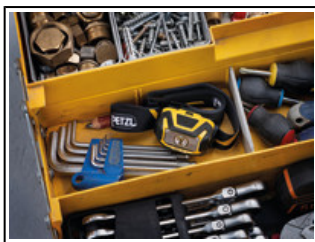

Univers	Professionnel
Type	Eclairage
Family	Nouvelles lampes frontales ultra-compactes et polyvalentes
Sous-famille	Nouvelles lampes frontales ultra-compactes et polyvalentes

Hybrid
CONCEPT®

ARIA 1R

Avec 450 lumens, la lampe compacte rechargeable ARIA 1R a été spécialement conçue pour les usages des professionnels de la maintenance et des métiers de l'artisanat. Robuste, elle résiste aux chocs et aux chutes. Elle est aussi étanche à l'eau et à la poussière, ce qui lui permet de s'adapter à de nombreuses conditions de travail. Facile d'utilisation, elle possède un seul bouton pour accéder à toutes les fonctionnalités de la lampe. Son faisceau large et homogène offre un éclairage de proximité confortable. Pratique, elle peut se porter sur la tête, autour du cou et sur tout type de casques, grâce aux fixations disponibles en accessoires. Livrée avec la batterie rechargeable CORE, ARIA 1R est aussi compatible avec trois piles, grâce à la construction HYBRID CONCEPT.

Compacte, la lampe frontale ARIA 1R se range facilement dans une boîte à outils.

Le faisceau large et homogène offre une vision confortable pour les travaux à portée de main.

Étanche à la poussière et à l'eau (IP67), résistante aux chocs (IK07) et aux chutes jusqu'à 2 mètres, elle s'adapte aux conditions de travail des professionnels.