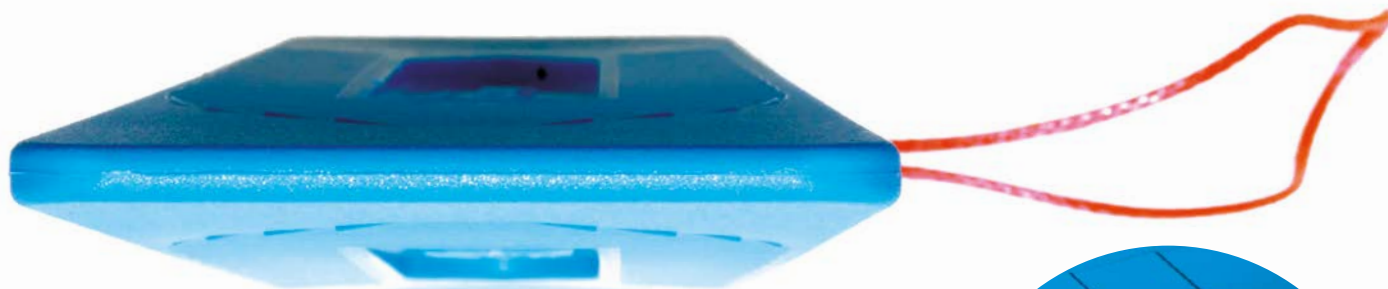

RÉF.

FTC/C205

COIN D'ABATTAGE

RÉF.

FTC/C205

LES + PRODUIT

- **INCASSABLE**
- **LÉGER, BIEN VISIBLE**
- **PLUS PERFORMANT**
- **PRATIQUE : IL S'ATTACHE AU HARNAIS OU AU PANTALON**

Le coin FTC est spécialement conçu pour l'éhoupage et le démontage des arbres.

CARACTÉRISTIQUES TECHNIQUES

- **Longueur** : 205 mm
- **Largeur** : 65 mm
- **Hauteur** : 35 mm
- **Angle d'attaque** 8°
- **Matériau** : polyamide
Très résistant aux chocs
(impacts violents)
- **Poids** : 250 g
- **Cordelette en dyneema**
- **Couleur** : bleu azur

CORDELETTE EN DYNEEMA, S'ATTACHE AU BAUDRIER

PERFORMANCES

Il est léger, convient parfaitement pour l'éhoupage et le démontage des arbres en élagage. Les rainures centrales sur chaque face assurent la stabilité directionnelle du coin dans le bois et l'empêchent de se mettre en travers. Les écailles évitent que le coin ressorte (retours intempestifs). Sa cordelette dyneema permet de l'attacher au harnais.

Ce coin est en plastique polyamide haute ténacité, très résistant à l'écrasement. Il est quasiment incassable, tout en ne détériorant pas les chaînes de tronçonneuses. Sa couleur bleu azur le rend très visible au sol dans les feuilles mortes.