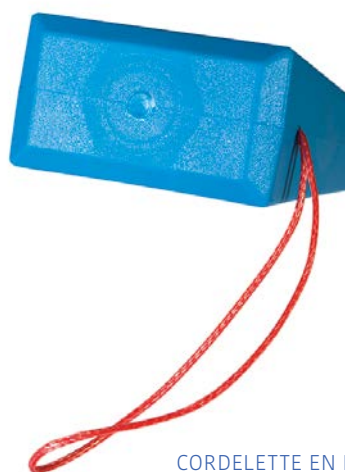

RÉF.

FTC/C205

COIN D'ABATTAGE

RÉF.

FTC/C205

LES + PRODUIT

- **INCASSABLE**
- **LÉGER, BIEN VISIBLE**
- **PLUS PERFORMANT**
- **PRATIQUE : IL S'ATTACHE AU HARNAIS OU AU PANTALON**

Le coin FTC est spécialement conçu pour l'éhoupage et le démontage des arbres.

CARACTÉRISTIQUES TECHNIQUES

- **Longueur** : 205 mm
- **Largeur** : 65 mm
- **Hauteur** : 35 mm
- **Angle d'attaque** 8°
- **Matériau** : polyamide
Très résistant aux chocs
(impacts violents)
- **Poids** : 250 g
- **Cordelette en dyneema**
- **Couleur** : bleu azur

CORDELETTE EN DYNEEMA, S'ATTACHE AU BAUDRIER

PERFORMANCES

Il est léger, convient parfaitement pour l'éhoupage et le démontage des arbres en élagage. Les rainures centrales sur chaque face assurent la stabilité directionnelle du coin dans le bois et l'empêchent de se mettre en travers. Les écailles évitent que le coin ressorte (retours intempestifs). Sa cordelette dyneema permet de l'attacher au harnais.

Ce coin est en plastique polyamide haute ténacité, très résistant à l'écrasement. Il est quasiment incassable, tout en ne détériorant pas les chaînes de tronçonneuses. Sa couleur bleu azur le rend très visible au sol dans les feuilles mortes.